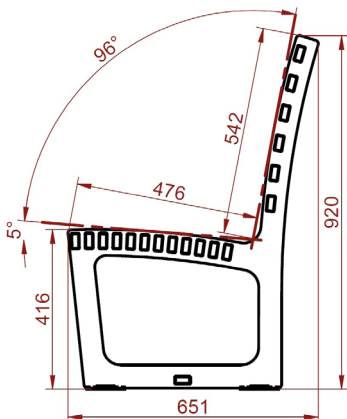

Konstrukce lavičky je ergonomicky tvarovaná, takže nabízí pohodlí i po delším sezení.

Technické parametry:

Výška:	920 mm
Délka:	volitelné, standardně 1500 mm
Hloubka:	651 mm
Hmotnost:	54 kg
Barva:	volitelná dle RAL odstínů
Materiál:	ocel s venkovní povrchovou ochranou